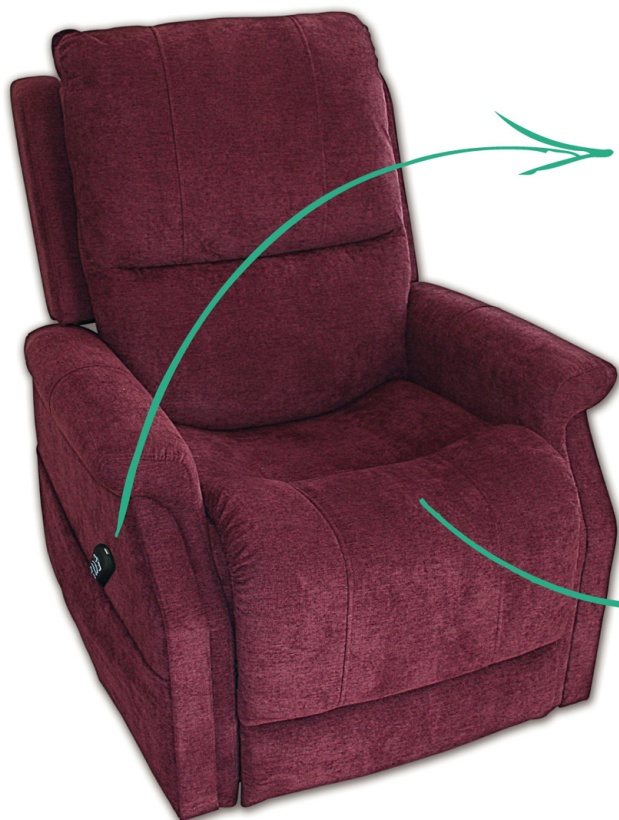

FILOCOMANDO

Con porta USB in dotazione per la ricarica del vostro dispositivo cellulare, tablet, ecc.

"ALL CLOSE AND LIFT"

La poltrona torna alla posizione seduta con un unico tasto

COLORI MODA

Disponibile nei colori Wine e Smoke

COMFORT

Elevabile e reclinabile. Telaio seduta in acciaio. Due motori indipendenti, veloci e silenziosi di ultima generazione

SPECIFICHE TECNICHE

Portata Massima:	158 Kg
Profondità Totale:	102 cm
Larghezza Totale:	84 cm
Altezza Totale:	107 cm
Profondità Seduta:	54 cm
Larghezza Seduta:	54 cm
Altezza Seduta:	50 cm
Lunghezza alla massima estensione:	181 cm
Distanza dal muro:	41 cm